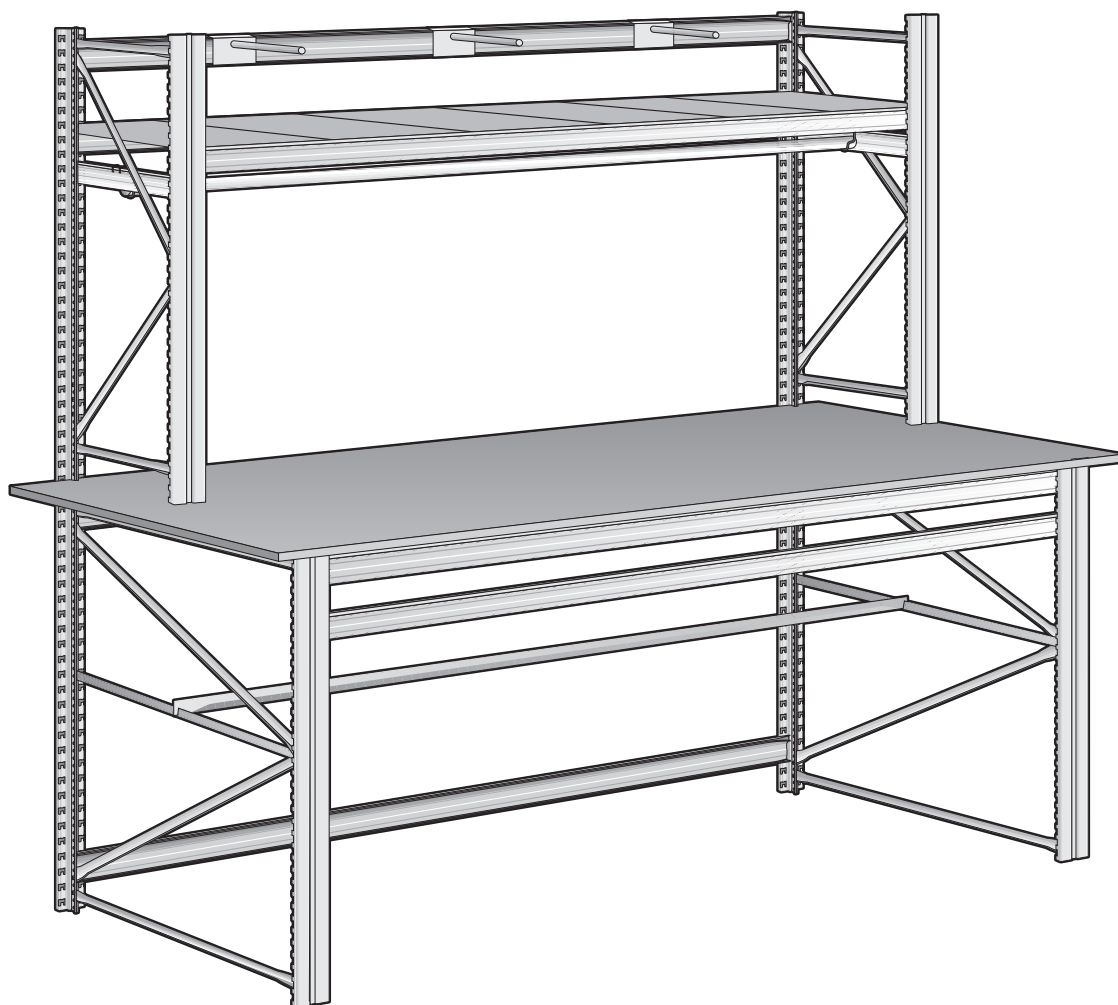

BANCO DE EMBALAJE

Esmelux

ESTANTERÍA RÁPIDA, S.L.

C/ Puerto de Navacerrada nº 2
Polígono Industrial Las Nieves
28935 Móstoles. MADRID

Tel. 902 32 16 32

Fax 902 100 276

www.esmelux.com attcliente@esmelux.com