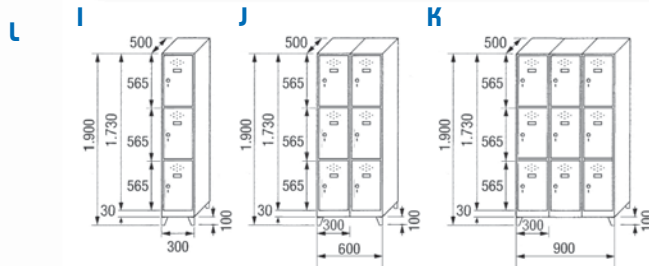

Taquillas metálicas monobloque

Serie 3

Artículo	Medidas (en mm) Long. x Fondo x Alt.	Referencia
I Taquilla MG 3 x 1	300 x 500 x 1.900	54.634
J Taquilla MG 3 x 2	600 x 500 x 1.900	54.635
K Taquilla MG 3 x 3	900 x 500 x 1.900	54.636
L Taquilla MG 3 x 4	1.200 x 500 x 1.900	54.637

Rosetón para ventilación y etiquetero

Barra portaperchas Serie 2

Separador vertical. Opcional en Serie 1

Pata metálica con contera de plástico

Estante superior Serie 1

Puerta Serie 3

Serie 4

Artículo	Medidas (en mm) Long. x Fondo x Alt.	Referencia
M Taquilla MG 4 x 1	300 x 500 x 1.900	54.638
N Taquilla MG 4 x 2	600 x 500 x 1.900	54.639
O Taquilla MG 4 x 3	900 x 500 x 1.900	54.640
P Taquilla MG 4 x 4	1.200 x 500 x 1.900	54.641

Taquillas metálicas monobloque

Serie 1

Artículo	Medidas (en mm) Long. x Fondo x Alt.	Referencia
A Taquilla MG 1 x 1	300 x 500 x 1.900	54.626
B Taquilla MG 1 x 2	600 x 500 x 1.900	54.627
C Taquilla MG 1 x 3	900 x 500 x 1.900	54.628
D Taquilla MG 1 x 4	1.200 x 500 x 1.900	54.629

Pomo en poliamida

Cerraduras opcionales

Pomo metálico

Cerradura de combinación manual de 4 dígitos y llave de emergencia

Serie 2

Artículo	Medidas (en mm) Long. x Fondo x Alt.	Referencia
E Taquilla MG 2 x 1	300 x 500 x 1.900	54.630
F Taquilla MG 2 x 2	600 x 500 x 1.900	54.631
G Taquilla MG 2 x 3	900 x 500 x 1.900	54.632
H Taquilla MG 2 x 4	1.200 x 500 x 1.900	54.633