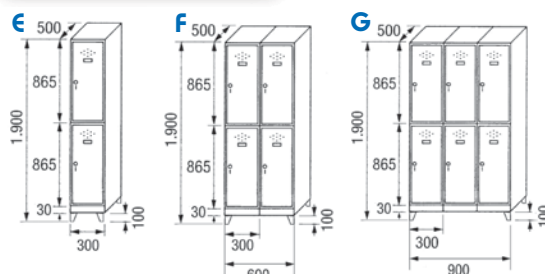

Rosetón para ventilación y etiquetero

Barra portaperchas Serie 2

Separador vertical. Opcional en Serie 1

Pata metálica con contera de plástico

Estante superior Serie 1

Puerta Serie 3

Serie 4

Artículo	Medidas (en mm) Long. x Fondo x Alt.	Referencia
M Taquilla MG 4 x 1	300 x 500 x 1.900	54.638
N Taquilla MG 4 x 2	600 x 500 x 1.900	54.639
O Taquilla MG 4 x 3	900 x 500 x 1.900	54.640
P Taquilla MG 4 x 4	1.200 x 500 x 1.900	54.641

Taquillas metálicas monobloque

Serie 1

Artículo	Medidas (en mm) Long. x Fondo x Alt.	Referencia
A Taquilla MG 1 x 1	300 x 500 x 1.900	54.626
B Taquilla MG 1 x 2	600 x 500 x 1.900	54.627
C Taquilla MG 1 x 3	900 x 500 x 1.900	54.628
D Taquilla MG 1 x 4	1.200 x 500 x 1.900	54.629

- Puertas de 300 mm en taquilla estándar.
- Anchos de 250 y 400 mm, también disponibles.
- Fabricación MONOBLOQUE, gran robustez, no precisa montaje.
- Puertas enmarcadas para mayor protección. Incluyen:
 - Refuerzo interior con anilla toallero (serie 1)
 - Etiquetero y rosetas de ventilación
 - Bandeja superior (serie 1)
 - Colgador para perchas (serie 1 y 2)
- Pintura epoxy, cuerpo gris RAL 7035 y puertas azul RAL 5010.
- Patas incluidas.
- Opcional separador interior para ancho de 400 mm (serie 1).
- Cerradura clik estándar, con 2 llaves. Opcional, otras cerraduras.

Pomo en poliamida

Cerraduras opcionales

Pomo metálico

Cerradura de combinación manual de 4 dígitos y llave de emergencia

Serie 2

Artículo	Medidas (en mm) Long. x Fondo x Alt.	Referencia
E Taquilla MG 2 x 1	300 x 500 x 1.900	54.630
F Taquilla MG 2 x 2	600 x 500 x 1.900	54.631
G Taquilla MG 2 x 3	900 x 500 x 1.900	54.632
H Taquilla MG 2 x 4	1.200 x 500 x 1.900	54.633