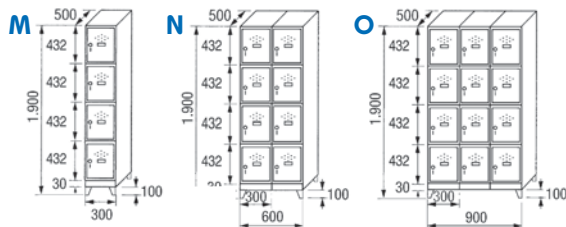

Taquillas metálicas monobloque

Serie 3

Artículo	Medidas (en mm) Long. x Fondo x Alt.	Referencia
I Taquilla MG 3 x 1	300 x 500 x 1.900	54.634
J Taquilla MG 3 x 2	600 x 500 x 1.900	54.635
K Taquilla MG 3 x 3	900 x 500 x 1.900	54.636
L Taquilla MG 3 x 4	1.200 x 500 x 1.900	54.637

Rosetón para ventilación y etiquetero

Barra portaperchas Serie 2

Separador vertical. Opcional en Serie 1

Pata metálica con contera de plástico

Estante superior Serie 1

Puerta Serie 3

Serie 4

Artículo	Medidas (en mm) Long. x Fondo x Alt.	Referencia
M Taquilla MG 4 x 1	300 x 500 x 1.900	54.638
N Taquilla MG 4 x 2	600 x 500 x 1.900	54.639
O Taquilla MG 4 x 3	900 x 500 x 1.900	54.640
P Taquilla MG 4 x 4	1.200 x 500 x 1.900	54.641

Taquillas metálicas monobloque

Serie 1

Artículo	Medidas (en mm) Long. x Fondo x Alt.	Referencia
A Taquilla MG 1 x 1	300 x 500 x 1.900	54.626
B Taquilla MG 1 x 2	600 x 500 x 1.900	54.627
C Taquilla MG 1 x 3	900 x 500 x 1.900	54.628
D Taquilla MG 1 x 4	1.200 x 500 x 1.900	54.629

Pomo en poliamida

Cerraduras opcionales

Pomo metálico

Cerradura de combinación manual de 4 dígitos y llave de emergencia

Serie 2

Artículo	Medidas (en mm) Long. x Fondo x Alt.	Referencia
E Taquilla MG 2 x 1	300 x 500 x 1.900	54.630
F Taquilla MG 2 x 2	600 x 500 x 1.900	54.631
G Taquilla MG 2 x 3	900 x 500 x 1.900	54.632
H Taquilla MG 2 x 4	1.200 x 500 x 1.900	54.633