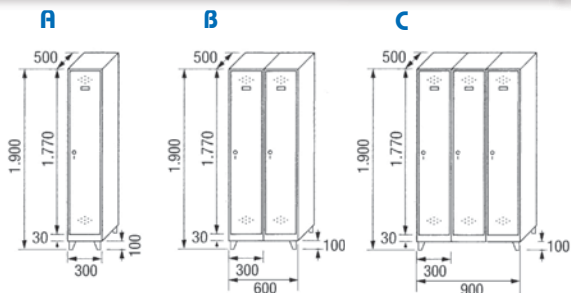

Taquillas metálicas monobloque

Serie 3

Artículo	Medidas (en mm) Long. x Fondo x Alt.	Referencia
I Taquilla MG 3 x 1	300 x 500 x 1.900	54.634
J Taquilla MG 3 x 2	600 x 500 x 1.900	54.635
K Taquilla MG 3 x 3	900 x 500 x 1.900	54.636
L Taquilla MG 3 x 4	1.200 x 500 x 1.900	54.637

Rosetón para ventilación y etiquetero

Barra portaperchas Serie 2

Separador vertical. Opcional en Serie 1

Pata metálica con contera de plástico

Estante superior Serie 1

Puerta Serie 3

Serie 4

Artículo	Medidas (en mm) Long. x Fondo x Alt.	Referencia
M Taquilla MG 4 x 1	300 x 500 x 1.900	54.638
N Taquilla MG 4 x 2	600 x 500 x 1.900	54.639
O Taquilla MG 4 x 3	900 x 500 x 1.900	54.640
P Taquilla MG 4 x 4	1.200 x 500 x 1.900	54.641

Taquillas metálicas monobloque

Serie 1

Artículo	Medidas (en mm) Long. x Fondo x Alt.	Referencia
A Taquilla MG 1 x 1	300 x 500 x 1.900	54.626
B Taquilla MG 1 x 2	600 x 500 x 1.900	54.627
C Taquilla MG 1 x 3	900 x 500 x 1.900	54.628
D Taquilla MG 1 x 4	1.200 x 500 x 1.900	54.629

Pomo en poliamida

Cerraduras opcionales

Pomo metálico

Cerradura de combinación manual de 4 dígitos y llave de emergencia

Serie 2

Artículo	Medidas (en mm) Long. x Fondo x Alt.	Referencia
E Taquilla MG 2 x 1	300 x 500 x 1.900	54.630
F Taquilla MG 2 x 2	600 x 500 x 1.900	54.631
G Taquilla MG 2 x 3	900 x 500 x 1.900	54.632
H Taquilla MG 2 x 4	1.200 x 500 x 1.900	54.633