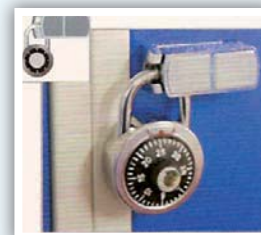

Taquillas metálicas monobloque

Serie 1

Artículo	Medidas (en mm) Long. x Fondo x Alt.	Referencia
A Taquilla MG 1 x 1	300 x 500 x 1.900	54.626
B Taquilla MG 1 x 2	600 x 500 x 1.900	54.627
C Taquilla MG 1 x 3	900 x 500 x 1.900	54.628
D Taquilla MG 1 x 4	1.200 x 500 x 1.900	54.629

- Puertas de 300 mm en taquilla estándar.
- Anchos de 250 y 400 mm, también disponibles.
- Fabricación MONOBLOQUE, gran robustez, no precisa montaje.
- Puertas enmarcadas para mayor protección. Incluyen:
 - Refuerzo interior con anilla toallero (serie 1)
 - Etiquetero y rosetas de ventilación
 - Bandeja superior (serie 1)
 - Colgador para perchas (serie 1 y 2)
- Pintura epoxy, cuerpo gris RAL 7035 y puertas azul RAL 5010.
- Patas incluidas.
- Opcional separador interior para ancho de 400 mm (serie 1).
- Cerradura clik estándar, con 2 llaves. Opcional, otras cerraduras.

Pomo en poliamida

Cerraduras opcionales

Pomo metálico

Cerradura de combinación manual de 4 dígitos y llave de emergencia

Serie 2

Artículo	Medidas (en mm) Long. x Fondo x Alt.	Referencia
E Taquilla MG 2 x 1	300 x 500 x 1.900	54.630
F Taquilla MG 2 x 2	600 x 500 x 1.900	54.631
G Taquilla MG 2 x 3	900 x 500 x 1.900	54.632
H Taquilla MG 2 x 4	1.200 x 500 x 1.900	54.633