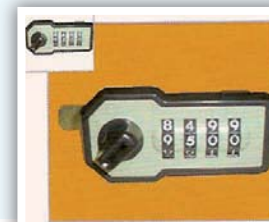

- Puertas de 300 mm en taquilla estándar.
- Anchos de 250 y 400 mm, también disponibles.
- Fabricación MONOBLOQUE, gran robustez, no precisa montaje.
- Puertas enmarcadas para mayor protección. Incluyen:
 - Refuerzo interior con anilla toallero (serie 1)
 - Etiquetero y rosetas de ventilación
 - Bandeja superior (serie 1)
 - Colgador para perchas (serie 1 y 2)
- Pintura epoxy, cuerpo gris RAL 7035 y puertas azul RAL 5010.
- Patas incluidas.
- Opcional separador interior para ancho de 400 mm (serie 1).
- Cerradura clik estándar, con 2 llaves. Opcional, otras cerraduras.

Pomo en poliamida

Cerraduras opcionales

Pomo metálico

Cerradura de combinación manual de 4 dígitos y llave de emergencia

Serie 2

Artículo	Medidas (en mm) Long. x Fondo x Alt.	Referencia
E Taquilla MG 2 x 1	300 x 500 x 1.900	54.630
F Taquilla MG 2 x 2	600 x 500 x 1.900	54.631
G Taquilla MG 2 x 3	900 x 500 x 1.900	54.632
H Taquilla MG 2 x 4	1.200 x 500 x 1.900	54.633