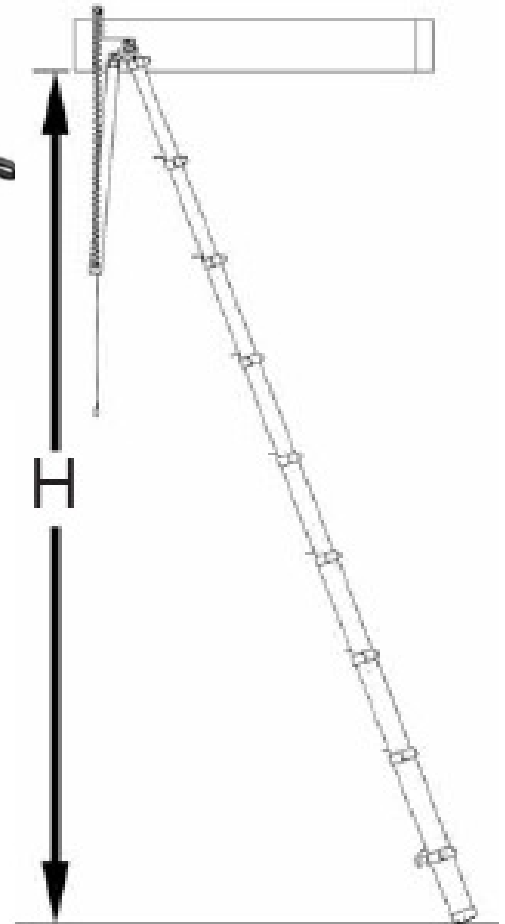

Esmelux Estantería Rápida Escatel para trampillas

Escaleras telescópicas Escatel especial para trampillas.

- La solución óptima para el acceso a trampillas y al mejor precio.

- Adaptables a distintos huecos de trampillas, desde 520 x 600 mm hasta 520 x 1.100 mm.

2. Baje la escalera. Cuando la trampilla esté abierta, tire del soporte de la escalera y despliéguela en toda su longitud.

3. La escalera está lista para subir. Tubos de superficie suave, agradables al tacto. Diseño estable con anchos escalones antideslizantes, para máxima seguridad y confort.

Escatel para trampillas

Así recibe usted la
escalera

HUECOS DE TRAMPILLA

Para cada altura libre **H** del suelo al techo, el hueco mínimo de la trampilla necesaria ha de ser **W x L**.

Consulte su necesidad concreta en la siguiente tabla.

| Referencia | H (mm) | Trampilla, W x L(mm) |
|------------|---------------|-----------------------|
| 804041 | 2.650 - 2.750 | 520 x 920 |
| 804041 | 2.700 - 2.800 | 520 x 950 |
| 804041 | 2.750 - 2.850 | 520 x 1.000 |
| 804041 | 2.800 - 2.900 | 520 x 1.050 |
| 804041 | 2.850 - 2.930 | 520 x 1.100 |
| 804042 | 2.350 - 2.450 | 520 x 600 |