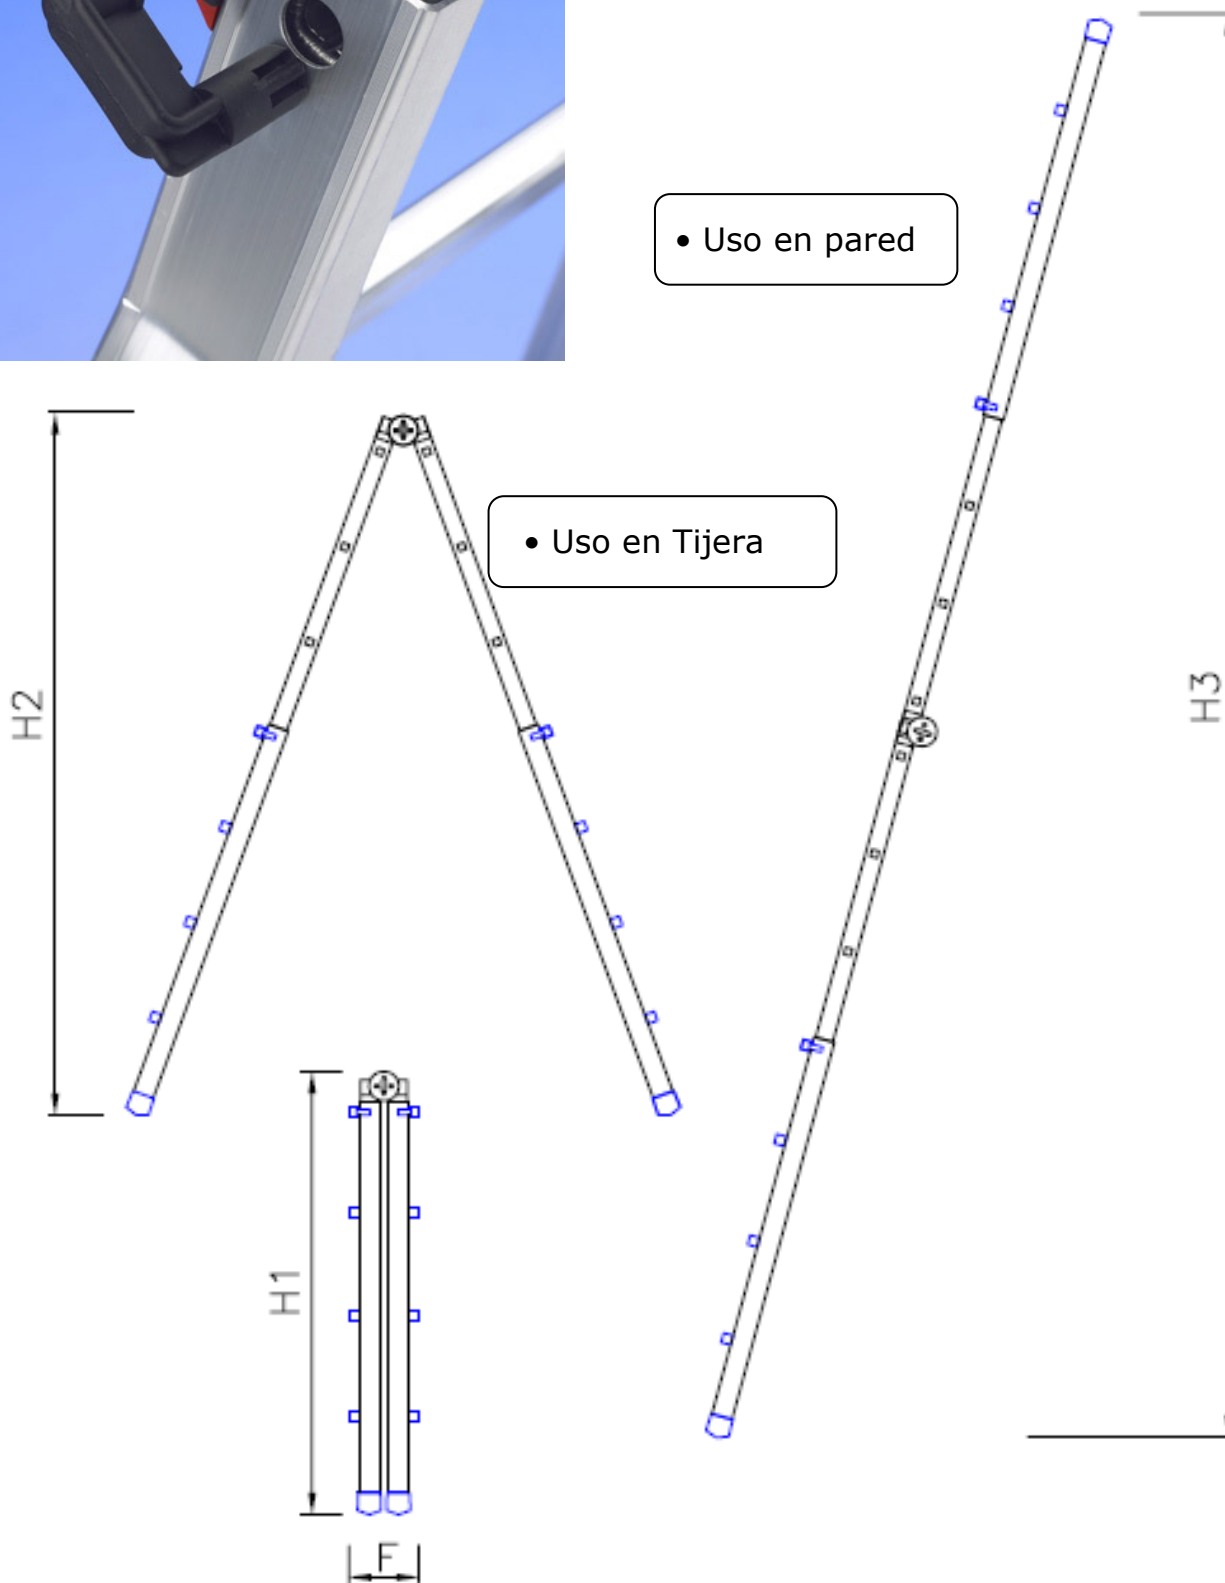

## **Escalera telescópica Multiusos de 4 tramos SVT.**

- De aluminio NERVADO con base ancha.
- Cumple con Norma Europea EN-131.
- Distancia entre peldaños 280 mm.
- Gancho recubierto de Nylon reforzado, para ajuste fácil y seguro de la posición de los peldaños.
- Bases con tacos en PVC.
- Embalaje en plástico termo retráctil.

- Se transforma con sencillez en las distintas posiciones de uso.
- Permite su uso sobre escaleras.

- Bisagra automática de apertura rápida.  
Ref. 80423 y 80424.

# Escalera Multiusos SVT

- Gancho recubierto de Nylon reforzado, para ajuste fácil y seguro de la posición de los peldaños.

- Uso en pared

- Uso en Tijera

Esmelux Estantería Rápida S.L. 902 32 16 32

De lunes a viernes de 9 a 19 horas. [www.esmelux.com](http://www.esmelux.com)

## Escalera telescópica Multiusos de 4 tramos SVT.

- Articulación automática en fundición de aluminio. Ref. 80420, 80421 y 80422.
- Larguero interno de 57 x 27 mm. Ref. 80420, 80421 y 80422.
- Perfil larguero exterior 48.5 mm. Ref. 80420, 80421 y 80422.
- Bisagra automática de apertura rápida. Ref. 80423 y 80424.
- Larguero interno de 63.5 x 23.9 mm. Ref. 80423 y 80424.
- Perfil larguero exterior 72 x 26.5 .mm. Ref. 80423 y 80424.