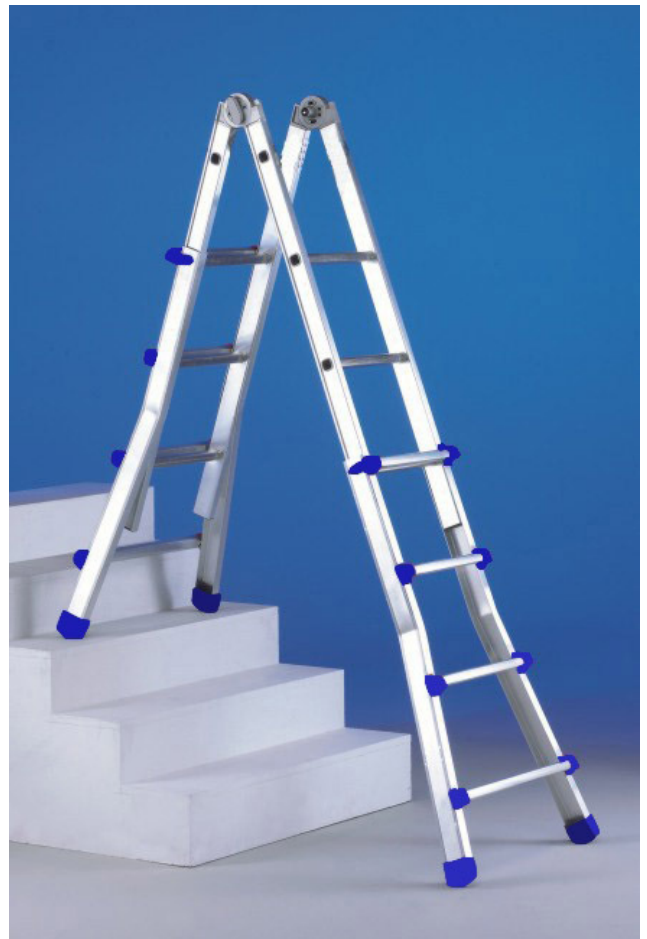

# **Esmelux Estantería Rápida** **Escalera Multiusos SVT**

## **Escalera telescópica Multiusos de 4 tramos SVT.**

- De aluminio NERVADO con base ancha.
- Cumple con Norma Europea EN-131.
- Distancia entre peldaños 280 mm.
- Gancho recubierto de Nylon reforzado, para ajuste fácil y seguro de la posición de los peldaños.
- Bases con tacos en PVC.
- Embalaje en plástico termo retráctil.

- Se transforma con sencillez en las distintas posiciones de uso.
- Permite su uso sobre escaleras.

- Bisagra automática de apertura rápida.  
Ref. 80423 y 80424.

# Escalera Multiusos SVT

- Gancho recubierto de Nylon reforzado, para ajuste fácil y seguro de la posición de los peldaños.

- Uso en pared

- Uso en Tijera

Esmelux Estantería Rápida S.L. 902 32 16 32

De lunes a viernes de 9 a 19 horas. [www.esmelux.com](http://www.esmelux.com)