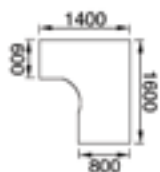

## Mesa rectangular

con tablero de melanina y ala, grosor 30 mm, canteada PVC 2 mm sobre patas metálicas huecas, permiten el cableado interno.

Ref: 71.201

	Medidas (en mm)		Referencia
	Long. x Fondo x Altura		
A - Mesa rectangular de haya	1.600 x 800 x 740		78.050
B - Ala de mesa de haya	800 x 600 x 740		78.051
C - Buck de haya con ruedas	410 x 570 x 520		78.052
D - Buck de haya con zócalo	410 x 600 x 710		78.058

C- Buck con ruedas  $\varnothing$  50 mm, con 2 cajones (1 de archivo), con cerradura de bloqueo.  
D- Buck con zócalo con 3 cajones.  
Los 2 Buck llevan cerradura de bloqueo.

Forma Izquierda

Forma Derecha

Artículo	Medidas (en mm)		Referencia
	Long. x Fondo x Altura		
Mesa de haya con forma derecha + buk	1.600 x 1.400 x 740		78.059
Mesa de haya con forma izquierda + buk	1.600 x 1.400 x 740		78.060
Mesa de haya con forma dcha. + 2 pies cilíndricos	1.600 x 1.400 x 740		78.055
Mesa de haya con forma izq. + 2 pies cilíndricos	1.600 x 1.400 x 740		78.056
Juego de dos pies cilíndricos			78.057
Buck de haya con zócalo	410 x 600 x 710		78.058