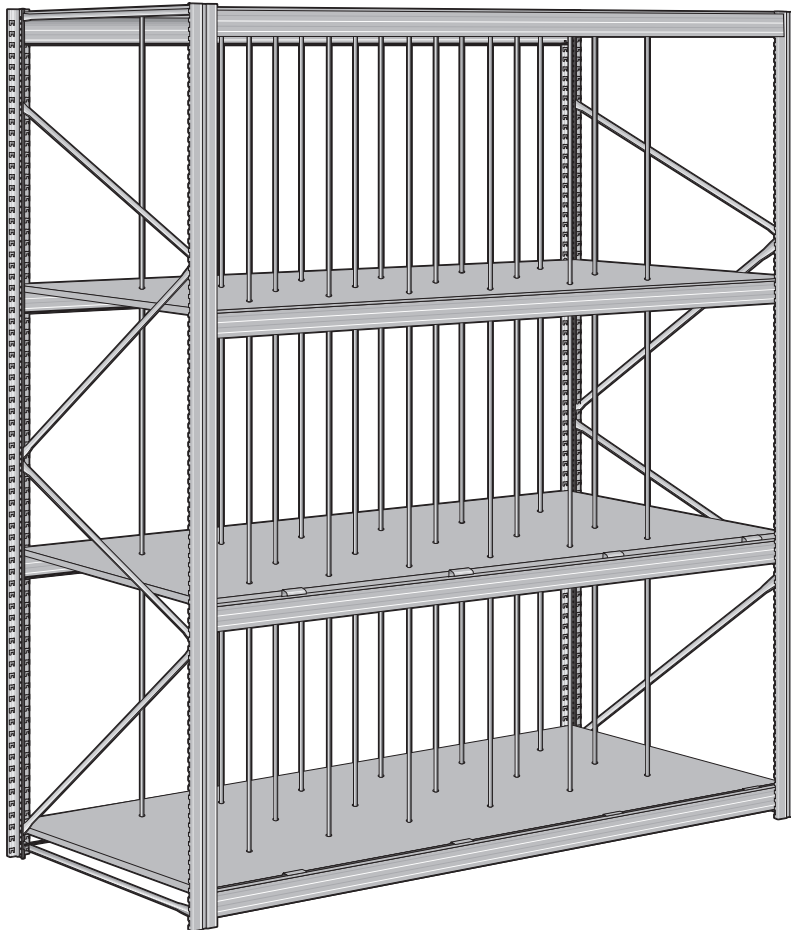

MÓDULO ARTES GRÁFICAS

ESmelux

ESTANTERÍA RÁPIDA, S.L.

Polígono Industrial Las Nieves

C/ Puerto de Navacerrada,2

28935. Móstoles. Madrid.

Teléfono 902 32 16 32. Fax 902 100 276

www.esmelux.com attcliente@esmelux.com

1

AGUJEROS
PRE-TALADRADOS

2

3

4

5