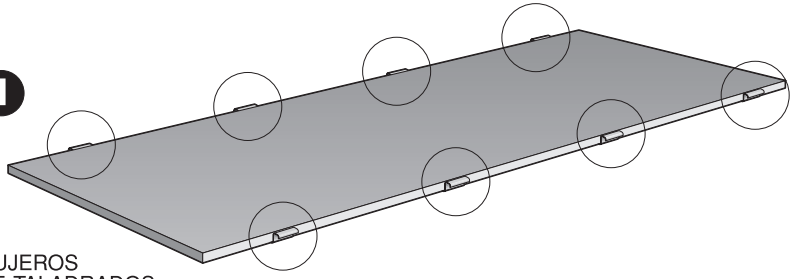

MÓDULO ARTES GRÁFICAS

ESmelux

ESTANTERÍA RÁPIDA, S.L.

Polígono Industrial Las Nieves

C/ Puerto de Navacerrada,2

28935. Móstoles. Madrid.

Teléfono 902 32 16 32. Fax 902 100 276

www.esmelux.com attcliente@esmelux.com

1

AGUJEROS
PRE-TALADRADOS

2

3

4

5