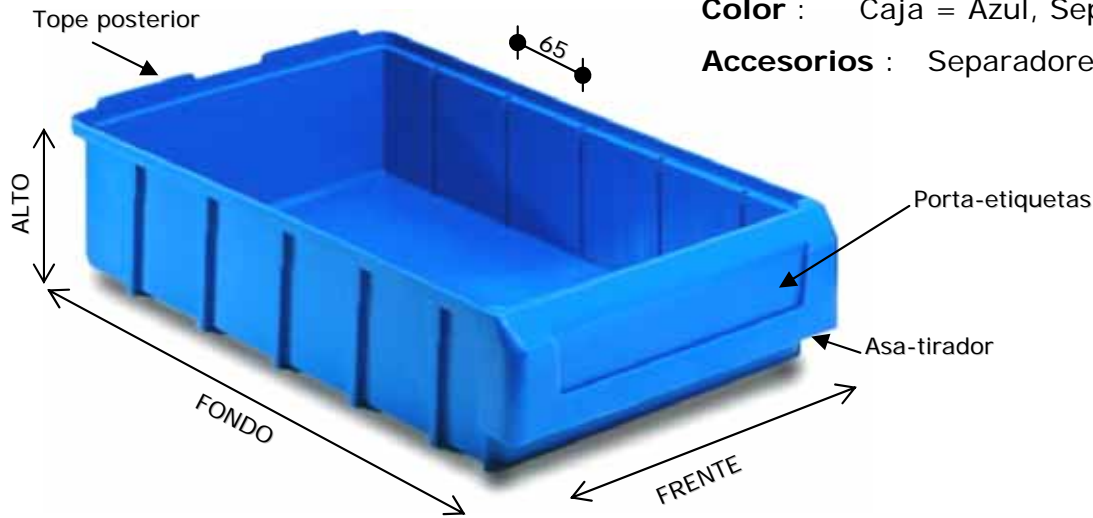

1.- Cajón de polipropileno, tipo T

Material : Polipropileno de alta calidad

Color : Caja = Azul, Separador = rojo

Accesorios : Separadores transversales

Cajones tipo T (dimensiones Exteriores en mm)

Cajón nº	FRENTE	FONDO	ALTO	Litros
301	116	291	95	2,0
302	232		90	4,4
303			140	5,1
401	116	391	90	2,7
402	232			6,1
403			7,3	

Unidades de venta

Uds	Descripción	Referencia
20	Lote de 20 cajones nº 301	50031L
10	Lote de 10 cajones nº 302	50032L
8	Lote de 8 cajones nº 303	50037L
20	Lote de 20 cajones nº 401	50033L
10	Lote de 10 cajones nº 402	50034L
8	Lote de 8 cajones nº 403	50038L

Separadores

Separadores

nº	FRENTE	ALTO
01	103	79
02	219	79
03	219	129

Unidades de venta

Uds	Descripción	Referencia
20	Lote de 20 separadores nº 01	50035L
10	Lote de 20 separadores nº 02	50036L
10	Lote de 20 separadores nº 03	50039L

Apilables

Detalle del separador

2.- Cajón de polipropileno, tipo RGB

Material : Polipropileno de alta calidad

Inalterable entre -20°C y + 110°C

Color : Caja=Azul-grisáceo

Accesorios : Tope trasero

Separadores: