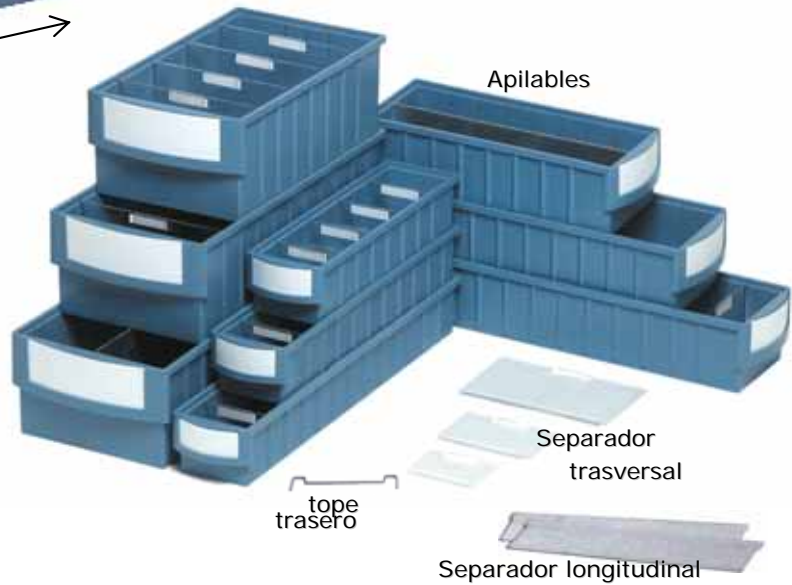

Apilables

Detalle del separador

2.- Cajón de polipropileno, tipo RGB

Material : Polipropileno de alta calidad

Inalterable entre -20°C y + 110°C

Color : Caja=Azul-grisáceo

Accesorios : Tope trasero

Separadores:

Longitudinales (metálicos)

Transversales (transparente)

Parte inferior plana

Detalle del tope

	Nº	Dim. Exterior mm			Dim.interior mm			Kg	Lts.	Nº max separ		Ref.	
		Frente	Fondo	Alto	Frente	Fondo	Alto			Transv	Longit.		
Cajón	408	113	400	85	92	362	75	0.38	2.4	7	0	50160	
	508		500			462		0.48	3.2	10	0	50163	
	608		600			562		0.57	3.9	12	0	50166	
	410	153	400	105	132	362	95	0.58	4.5	7	1	50161	
	510		500			462		0.67	5.8	10	1	50164	
	610		600			562		0.82	7.0	12	1	50167	
	414	235	400	145	215	362	135	0.86	10.5	7	3	50162	
	514		500			462		1.00	13.4	10	3	50165	
	614		600			562		1.16	16.3	12	3	50168	
Sep.Transver.	110		75									50169	
	150		95									50170	
	232		135									50171	
Separador Longitudinal			365	95								50172	
			465										50174
			565										50176
			365	135									50173
			465										50175
			565										50177
Tope trasero	110											50178	
	150											50179	
	232											50180	