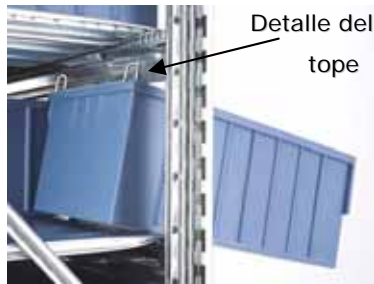

Apilables

Detalle del separador

2.- Cajón de polipropileno, tipo RGB

Material : Polipropileno de alta calidad

Inalterable entre -20°C y + 110°C

Color : Caja=Azul-grisáceo

Accesorios : Tope trasero

Separadores:

Longitudinales (metálicos)

Transversales (transparente)

Parte inferior plana

Detalle del tope

	Nº	Dim. Exterior mm			Dim.interior mm			Kg	Lts.	Nº max separ		Ref.	
		Frente	Fondo	Alto	Frente	Fondo	Alto			Transv	Longit.		
Cajón	408	113	400	85	92	362	75	0.38	2.4	7	0	50160	
	508		500			462		0.48	3.2	10	0	50163	
	608		600			562		0.57	3.9	12	0	50166	
	410	153	400	105	132	362	95	0.58	4.5	7	1	50161	
	510		500			462		0.67	5.8	10	1	50164	
	610		600			562		0.82	7.0	12	1	50167	
	414	235	400	145	215	362	135	0.86	10.5	7	3	50162	
	514		500			462		1.00	13.4	10	3	50165	
	614		600			562		1.16	16.3	12	3	50168	
Sep.Transver.	110		75									50169	
	150		95									50170	
	232		135									50171	
Separador Longitudinal			365	95								50172	
			465										50174
			565										50176
			365	135									50173
			465										50175
			565										50177
Tope trasero	110											50178	
	150											50179	
	232											50180	