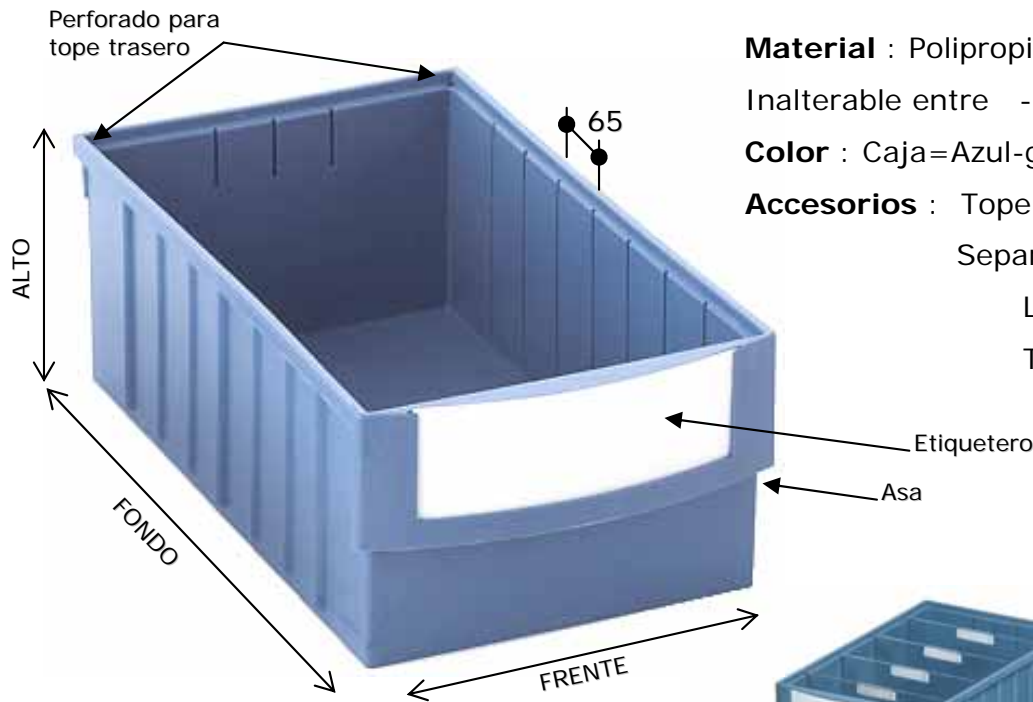

1.- Cajón de polipropileno, tipo T

Material : Polipropileno de alta calidad

Color : Caja = Azul, Separador = rojo

Accesorios : Separadores transversales

Cajones tipo T (dimensiones Exteriores en mm)

Cajón nº	FRENTE	FONDO	ALTO	Litros
301	116	291	95	2,0
302	232		90	4,4
303			140	5,1
401	116	391	90	2,7
402	232			6,1
403			7,3	

Unidades de venta

Uds	Descripción	Referencia
20	Lote de 20 cajones nº 301	50031L
10	Lote de 10 cajones nº 302	50032L
8	Lote de 8 cajones nº 303	50037L
20	Lote de 20 cajones nº 401	50033L
10	Lote de 10 cajones nº 402	50034L
8	Lote de 8 cajones nº 403	50038L

Separadores

Separadores

nº	FRENTE	ALTO
01	103	79
02	219	79
03	219	129

Unidades de venta

Uds	Descripción	Referencia
20	Lote de 20 separadores nº 01	50035L
10	Lote de 20 separadores nº 02	50036L
10	Lote de 20 separadores nº 03	50039L

Apilables

Detalle del separador

2.- Cajón de polipropileno, tipo RGB

Material : Polipropileno de alta calidad

Inalterable entre -20°C y + 110°C

Color : Caja=Azul-grisáceo

Accesorios : Tope trasero

Separadores: